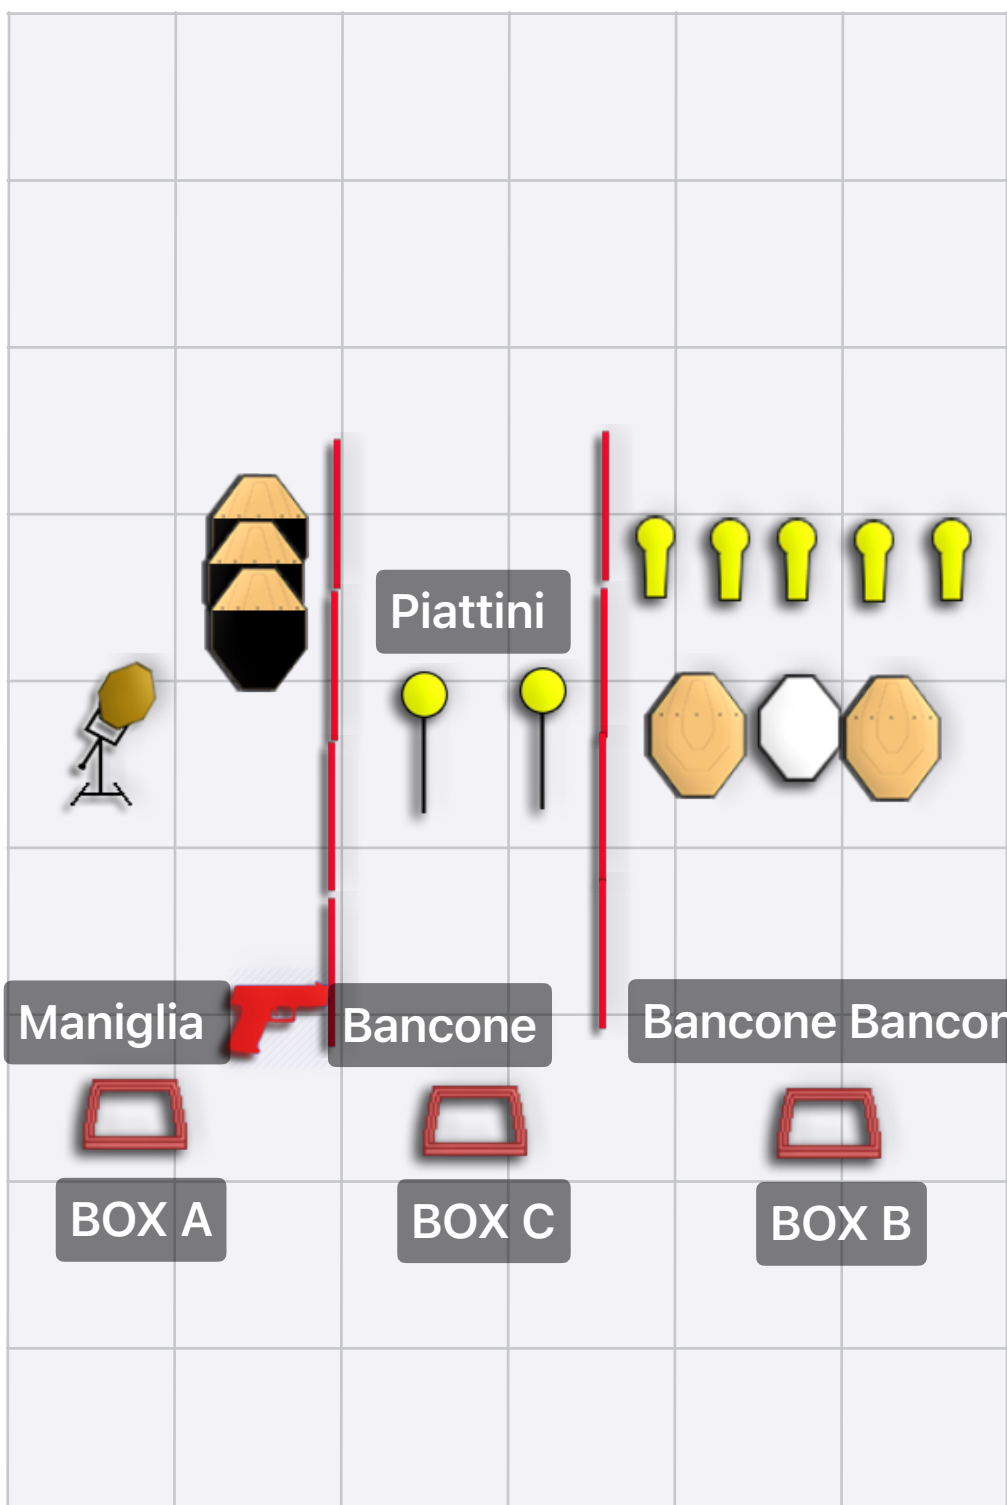

Esagonale NEGRAR

Punteggio:

Vickers CT

Stage#: 1 | Rounds: 19 | Distanze: 10

Carte: 6 | Acciai: 7 | Penalità: 1

Punto di Partenza:

Box A

Procedura:

Partenza al segnale acustico

Dal Box A Arma sul bancone caricatore inserito colpo non camerato ,revolver tamburo pieno e chiuso.

Caricatori e carichini sul bancone

Note:

La maniglia attiva il bobber

I due piattini di ceramica dal box c sono obbligatori colpirli per ultimi